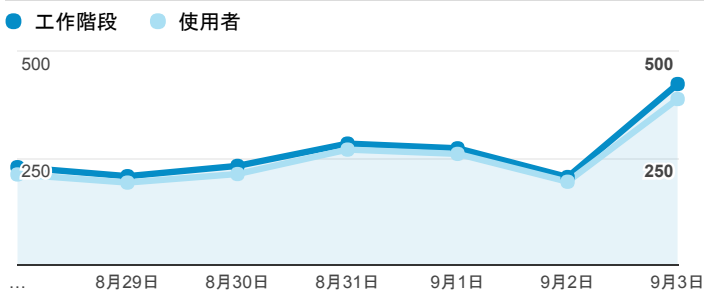

報表01_訪客

2017年8月28日 - 2017年9月3日

所有使用者
100.00% 個工作階段

平均造訪停留時間和單次造訪頁數

跳出率和平均造訪停留時間

造訪和不重複訪客

造訪和新造訪

造訪地圖

造訪 (依瀏覽器分組)

造訪和新造訪率 (依行動裝置資訊分組)

造訪 (依裝置類別分組)

■ desktop ■ mobile ■ tablet

造訪 (依語言分組)

語言	工作階段
zh-tw	1,706
en-us	94
zh-cn	25
en-gb	10
ja	3
ko-kr	2
de	1
en-au	1
en-ca	1
fr-fr	1