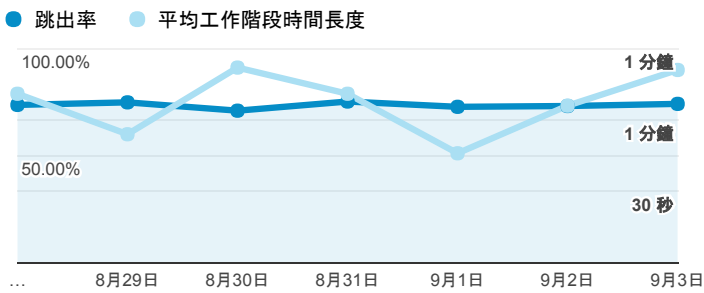

報表01_訪客

2017年8月28日 - 2017年9月3日

所有使用者
100.00% 個工作階段

平均造訪停留時間和單次造訪頁數

跳出率和平均造訪停留時間

造訪和不重複訪客

造訪和新造訪

造訪地圖

造訪 (依瀏覽器分組)

造訪和新造訪率 (依行動裝置資訊分組)

造訪 (依裝置類別分組)

■ desktop ■ mobile ■ tablet

造訪 (依語言分組)

語言	工作階段
zh-tw	1,706
en-us	94
zh-cn	25
en-gb	10
ja	3
ko-kr	2
de	1
en-au	1
en-ca	1
fr-fr	1