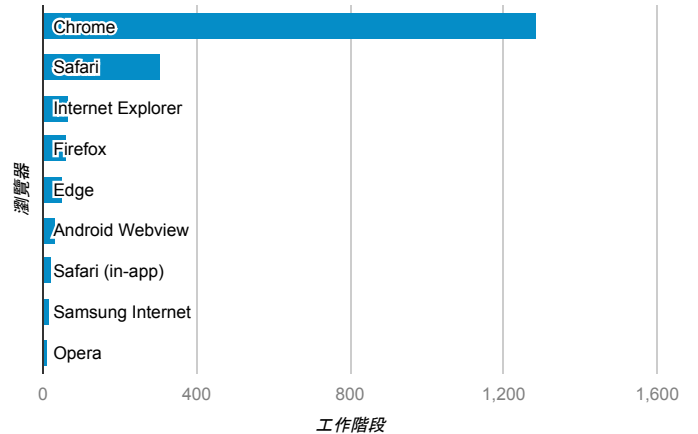

造訪 (依瀏覽器分組)