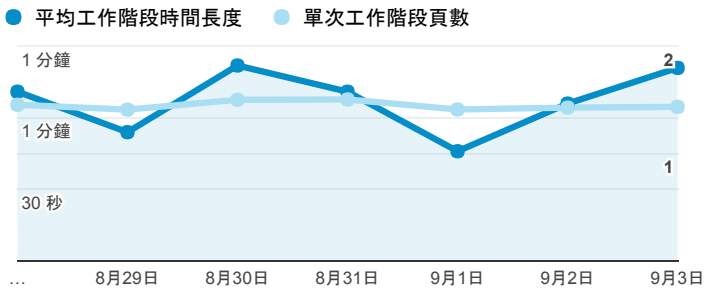

報表01_訪客

2017年8月28日 - 2017年9月3日

所有使用者
100.00% 個工作階段

平均造訪停留時間和單次造訪頁數

跳出率和平均造訪停留時間

造訪和不重複訪客

造訪和新造訪

造訪地圖

造訪 (依瀏覽器分組)

造訪和新造訪率 (依行動裝置資訊分組)

造訪 (依裝置類別分組)

■ desktop ■ mobile ■ tablet

造訪 (依語言分組)

語言	工作階段
zh-tw	1,706
en-us	94
zh-cn	25
en-gb	10
ja	3
ko-kr	2
de	1
en-au	1
en-ca	1
fr-fr	1