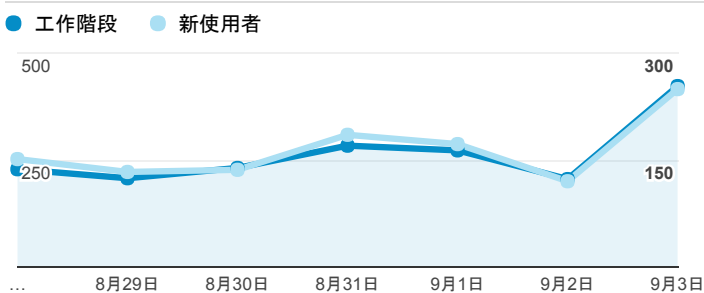

報表01_訪客

2017年8月28日 - 2017年9月3日

所有使用者
100.00% 個工作階段

平均造訪停留時間和單次造訪頁數

跳出率和平均造訪停留時間

造訪和不重複訪客

造訪和新造訪

造訪地圖

造訪 (依瀏覽器分組)

造訪和新造訪率 (依行動裝置資訊分組)

造訪 (依裝置類別分組)

■ desktop ■ mobile ■ tablet

造訪 (依語言分組)

語言	工作階段
zh-tw	1,706
en-us	94
zh-cn	25
en-gb	10
ja	3
ko-kr	2
de	1
en-au	1
en-ca	1
fr-fr	1