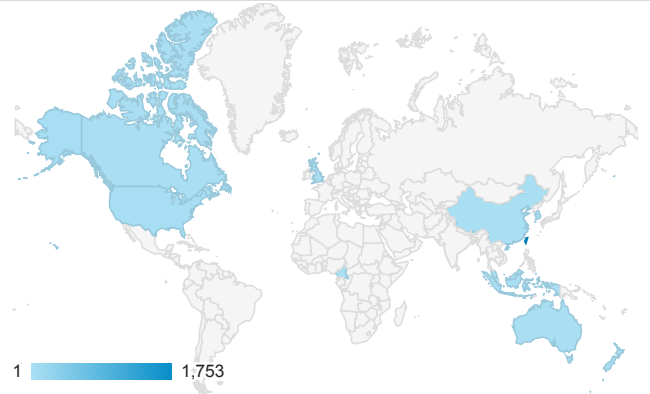

報表01_訪客

2017年8月28日 - 2017年9月3日

所有使用者
100.00% 個工作階段

平均造訪停留時間和單次造訪頁數

跳出率和平均造訪停留時間

造訪和不重複訪客

造訪和新造訪

造訪地圖

造訪 (依瀏覽器分組)

造訪和新造訪率 (依行動裝置資訊分組)

造訪 (依裝置類別分組)

■ desktop ■ mobile ■ tablet

造訪 (依語言分組)

語言	工作階段
zh-tw	1,706
en-us	94
zh-cn	25
en-gb	10
ja	3
ko-kr	2
de	1
en-au	1
en-ca	1
fr-fr	1