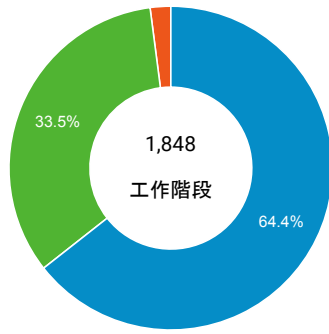

造訪 (依瀏覽器分組)

造訪和新造訪率 (依行動裝置資訊分組)

造訪 (依裝置類別分組)

■ desktop ■ mobile ■ tablet

造訪 (依語言分組)

語言	工作階段
zh-tw	1,706
en-us	94
zh-cn	25
en-gb	10
ja	3
ko-kr	2
de	1
en-au	1
en-ca	1
fr-fr	1