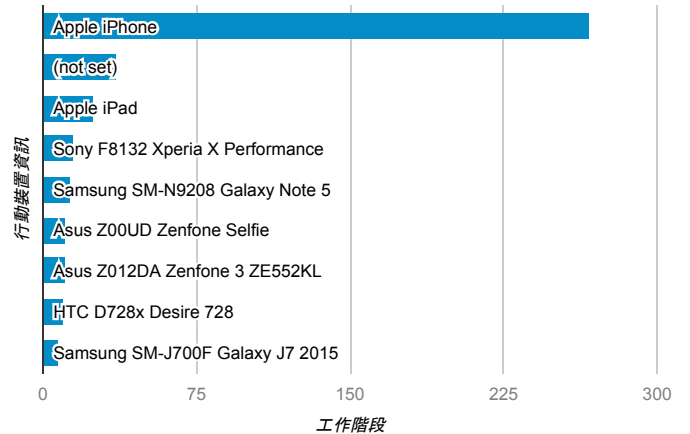

造訪和新造訪率 (依行動裝置資訊分組)